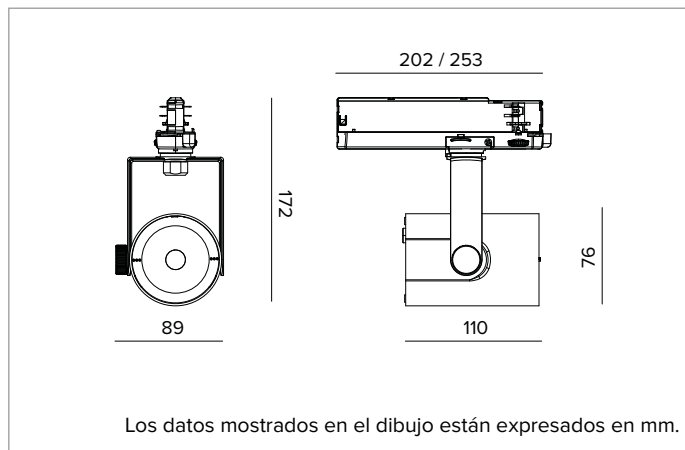

T035SPL940DADB | RAY 75

Proyector profesional orientable de LED

	4000K	H(m)	D(m)	E _{max} (lx)		
	Ra90		19°			
	Fixture Power	18W	1	0.34	11918	
	Source Flux	2247lm	2	0.68	2980	
	Fixture Flux	1861lm	3	1.03	1324	
	Efficacy	103lm/W	4	1.37	745	
TS1921	I _{max} =5304cd/klm	I _{max}	11918cd	5	1.71	477